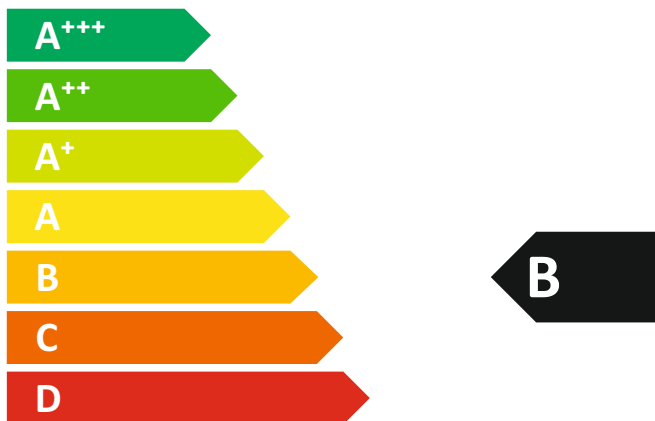

ENERG

енергия · ενεργεια

DEFRO OPTIMA KOMFORT EKO 28

28 kW

2019

2015/1187