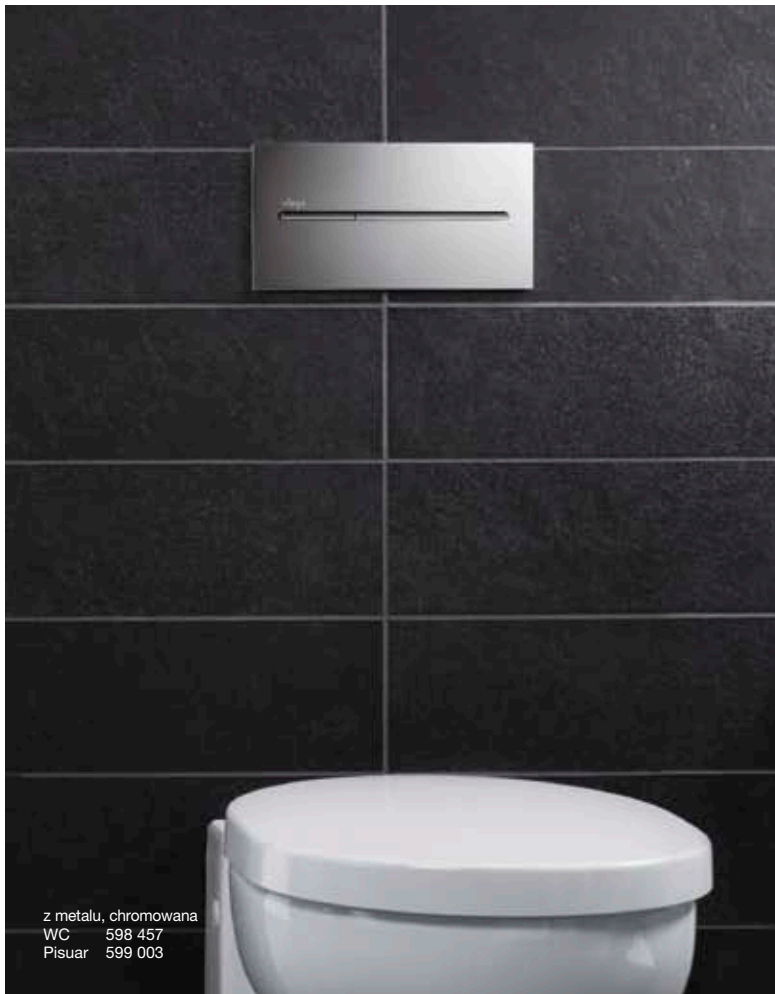

z metalu, chromowana
WC 598 457
Pisuar 599 003

z metalu, w kolorze
stalowym
WC 598 471
Pisuar 599 027

z metalu, szlachetny
matowy
WC 598 464
Pisuar 599 010