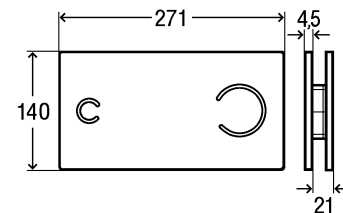

- tylną płytkę maskującą można osadzić w jednej płaszczyźnie z glazurą
- lekko działający 2-stopniowy mechanizm spłukiwania z zespołem ciągną Bowdena
- dostępna również w wersji bezdotykowej Visign for More 100 sensitive